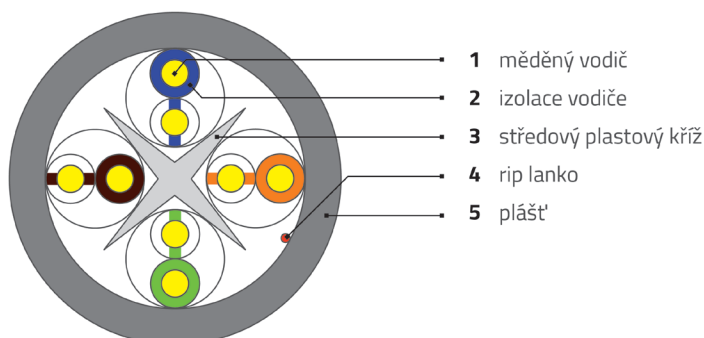

INSTALAČNÍ KABELY

Katalogový list

Instalační kabely CAT6 UTP PVC E_{ca}

Instalační kabely WIREX se vyznačují vysokou spolehlivostí a stabilitou parametrů po celou dobu životnosti instalované metalické datové sítě. Zvládají všechny přenosové protokoly, které je možno dle standardů provozovat na kabelážích kategorie CAT6. Tento typ kabelu je ideální pro instalaci v různých prostředích jako jsou administrativní prostory, nemocnice, výrobní haly aj. Tento kabel je dodáván buď v papírové kartonové krabici a nebo na dřevěné cívce. Metráž kabelu je značena od 0 m do 305 m v boxu, resp. od 0 do 500 na cívce.

KONSTRUKCE KABELU

prvek	popis / hodnoty
vodič	měděný drát AWG23 0.55 ± 0.01 mm
izolace	HDPE 1,0 ± 0,08 mm
průměr pláště	0,5 mm
barva a typ pláště	PVC – RAL 7035 šedá
průměr kabelu	6,0 ± 0,5 mm
hmotnost kabelu	39kg/km

TECHNICKÁ DATA

parametry	popis / hodnoty
kategorie	CAT6
šířka pásma	250 MHz
podporované protokoly	1000BaseT, 1000BaseTX
varianta stínění	U/UTP
nehořlavost	CPR dle Eca

ELEKTRICKÉ VLASTNOSTI

parametry	popis / hodnoty
impedance vodiče	max. 9,5 Ω/100 m
odchylka impedance vodiče	max. 2,5 %
izolační odpor	min. 5000 MΩ*km (při DC 500 V/1 min)
dielektrická odolnost	1 kV (při DC. 1 min, jádro-jádro)
kapacita	max. 5,6 nF/100 m
rozdíl zpoždění signálu	max. 45 ns/100 m (při 1 MHz – 100 MHz)
NVP	69 %

TECHNICKÝ VÝKRES

- 1 měděný vodič
- 2 izolace vodiče
- 3 středový plastový kříž
- 4 rip lanko
- 5 plášť

OBJEDNACÍ KÓDY

typ	popis
WIC-6-U-PEC-30-GY	WIREX Instalační kabel CAT6 UTP PVC / Eca 305m box šedý
WIC-6-U-PEC-50-GY	WIREX Instalační kabel CAT6 UTP PVC / Eca 500m cívka šedý